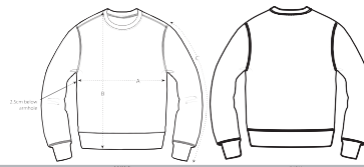

	MEDIDA SUADE VELADA	XS	S	M	L	XL	XXL
A	MEDIO PECHO	49	51,5	54	57	60	63
B	LONGITUD DEL CUERPO	62	67	71	73	75	77
C	LONGITUD DE LA MANGA	61,5	64	65,5	67	68,5	70

*Some sizes are only available on a limited number of colours. Please check our webshop for latest information*

MEDIDA SINDA DE VETADA  
MEDIO PECHO  
LONGITUD DEL CUERPO  
LONGITUD DE LA MANGA

## PACKING

MEDIDA SUDADE VELADA  
MEDIO PECHO  
LONGITUD DEL CUERPO  
LONGITUD DE LA MANGA

## MEDIDA SUDADE VELADA

SIZES	MEDIO PECHO	S	M	L	XL	XXL	3XL
PCS/BAG	LONGITUD DEL CUERPO	5	5	5	5	5	5
PCS/BOX	LONGITUD DE LA MANGA	20	20	20	20	20	10